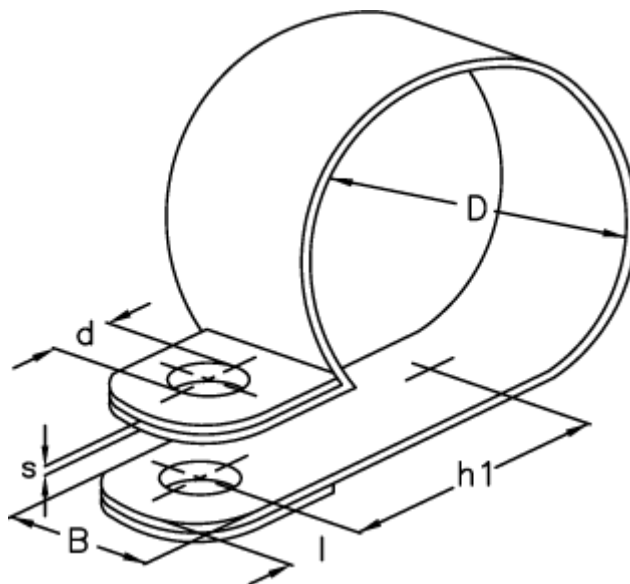

Varenummer: 024118915032

Beskrivelse: Norma rørbøjle RS 1. 32/15 W1

Mål

Bredde B	= 15
d	= 6.4
Diameter D	= 32
h1	= 25.7
l	= 6.0
s	= 0.8